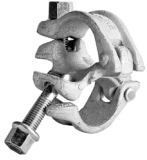

AUFBAU

BAUSCHILD CLASSIC

DATENBLATT

BAUTEILE

	MITTELTEIL 2,8 m Aluminium blank	Artikel-Nr.: 9900137
	MITTELTEIL 2,0 m Aluminium blank	Artikel-Nr.: 9900001
	MITTELTEIL 1,3 m Aluminium blank	Artikel-Nr.: 9900150
	OBERTEIL 2,7 m Aluminium blank	Artikel-Nr.: 9900000
	BETONFUNDAMENT 	Artikel-Nr.: 9900XXX
	VERBINDER STAHL rund Durchmesser 40 mm	Artikel-Nr.: 9900005
	ECKVERBINDER UND EINFACHROHRRAHMEN Aluminium blank zur Verbindung von Duotraversen	Artikel-Nr.: 9900136
	DOPPELKUPPLUNG drehbar aus Stahl	Artikel-Nr.: 9900004

BAUSCHILD CLASSIC

DATENBLATT

BAUTEILE

DOPPELKUPPLUNG | starr

aus Stahl

Artikel-Nr.:
9900011

DUOTRAVERSE | Aluminium blank

Artikel-Nr.:
9900XXX
(verschiedene
Längen)

AUFBAU

BAUSCHILD CLASSIC

DATENBLATT

BAUTEILE

	MITTELTEIL 2,8 m Aluminium blank	Artikel-Nr.: 9900137
	MITTELTEIL 2,0 m Aluminium blank	Artikel-Nr.: 9900001
	MITTELTEIL 1,3 m Aluminium blank	Artikel-Nr.: 9900150
	OBERTEIL 2,7 m Aluminium blank	Artikel-Nr.: 9900000
	BETONFUNDAMENT	Artikel-Nr.: 9900XXX
	VERBINDER STAHL rund Durchmesser 40 mm	Artikel-Nr.: 9900005
	ALUMINIUMLEISTEN mit Endkappen verschiedene Längen	Artikel-Nr.: 9900XXX (verschiedene Längen)
	BÜGELSCHELLE Aluminium blank zur Fixierung von Aluminiumleisten am Gestell	Artikel-Nr.: 9900115