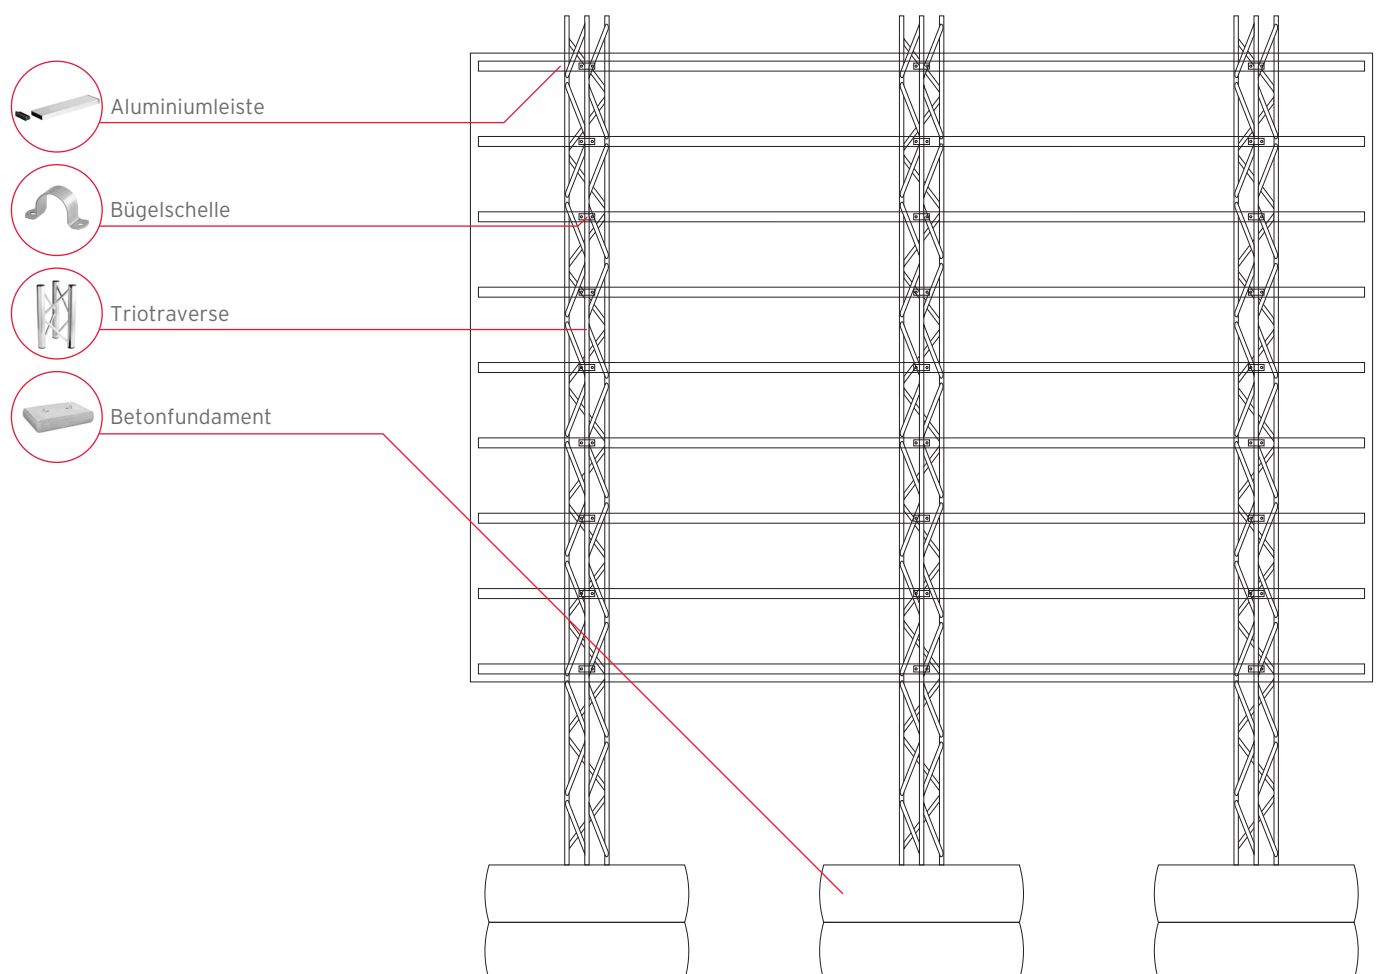

BAUSCHILD CLASSIC

DATENBLATT

EIGENSCHAFTEN

System:	BAUSCHILD CLASSIC
Ausführung:	Triotraverse, Aluminiumverbundplatten
Eigenschaft:	Bauschildsystem
Medium:	bedruckte Aluminiumverbundplatte
Gebrauch:	Außen
Profile:	Triotraverse (Aluminium blank), Rechteck-Aluminiumleisten
Lieferumfang:	montagefertiges System
optionales Zubehör:	bedruckte Aluminiumverbundplatte nach druckfertigen Daten

AUFBAU