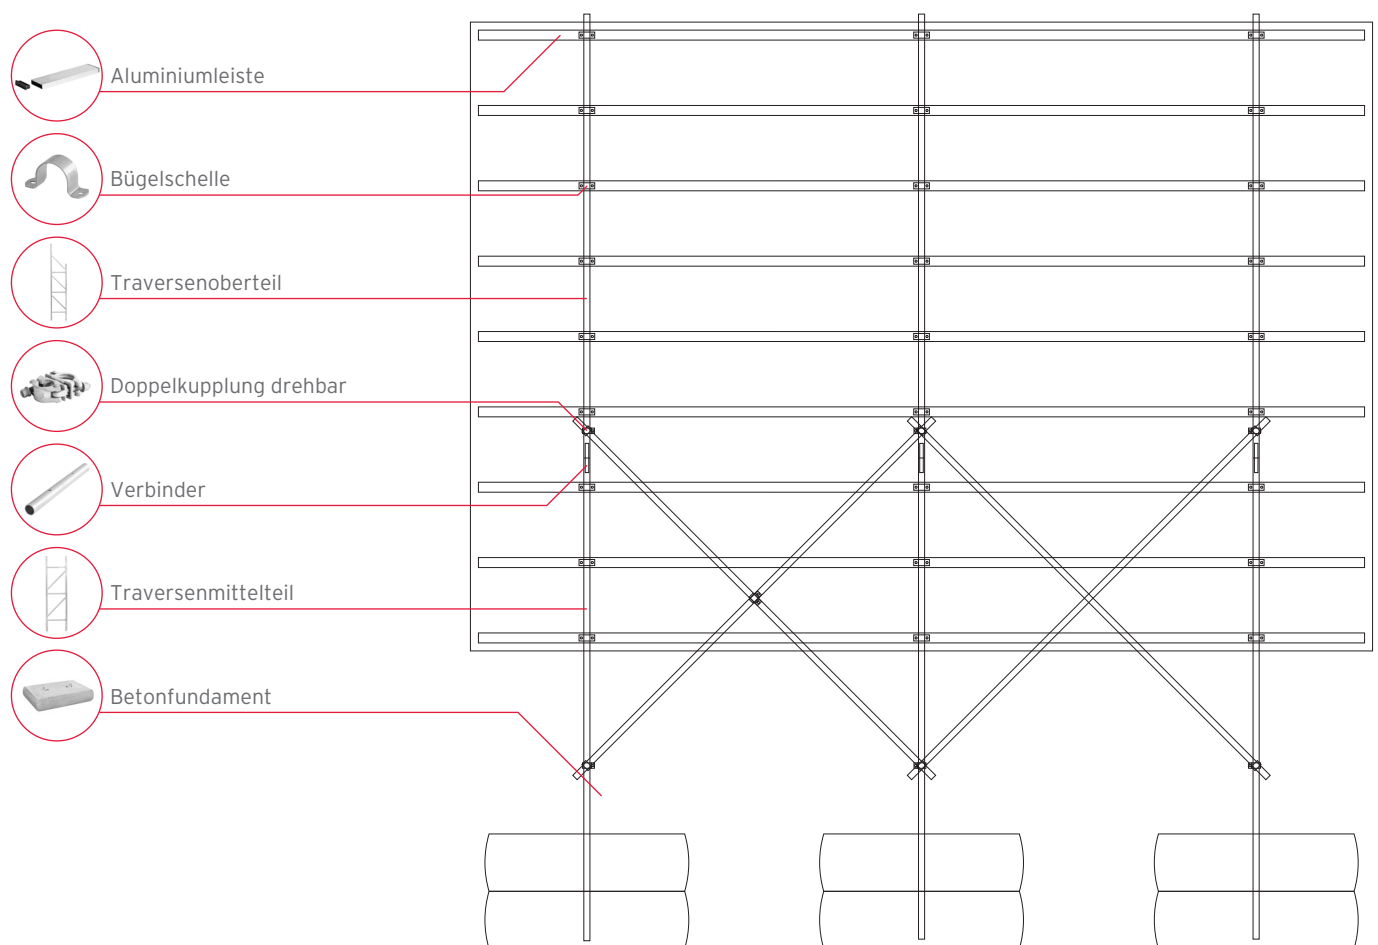

AUFBAU

BAUSCHILD CLASSIC

DATENBLATT

BAUTEILE

	MITTELTEIL 2,8 m Aluminium blank	Artikel-Nr.: 9900137
	MITTELTEIL 2,0 m Aluminium blank	Artikel-Nr.: 9900001
	MITTELTEIL 1,3 m Aluminium blank	Artikel-Nr.: 9900150
	OBERTEIL 2,7 m Aluminium blank	Artikel-Nr.: 9900000
	BETONFUNDAMENT 	Artikel-Nr.: 9900XXX
	VERBINDER STAHL rund Durchmesser 40 mm	Artikel-Nr.: 9900005
	ECKVERBINDER UND EINFACHROHRRAHMEN Aluminium blank zur Verbindung von Duotraversen	Artikel-Nr.: 9900136
	DOPPELKUPPLUNG drehbar aus Stahl	Artikel-Nr.: 9900004

SPANNGUMMI MIT HAKEN | grau

für Bannermontage

Artikel-Nr.:
9900010

BAUSCHILD CLASSIC

DATENBLATT

EIGENSCHAFTEN

System:	BAUSCHILD CLASSIC
Ausführung:	Aluminiumverbundplatten
Eigenschaft:	Bauschildsystem
Medium:	bedruckte Aluminiumverbundplatte
Gebrauch:	Außen
Profile:	Rechteck-Aluminiumleisten
Lieferumfang:	montagefertiges System
optionales Zubehör:	bedruckte Aluminiumverbundplatte nach druckfertigen Daten

AUFBAU

BAUSCHILD CLASSIC

DATENBLATT

BAUTEILE

	MITTELTEIL 2,8 m Aluminium blank	Artikel-Nr.: 9900137
	MITTELTEIL 2,0 m Aluminium blank	Artikel-Nr.: 9900001
	MITTELTEIL 1,3 m Aluminium blank	Artikel-Nr.: 9900150
	OBERTEIL 2,7 m Aluminium blank	Artikel-Nr.: 9900000
	BETONFUNDAMENT	Artikel-Nr.: 9900XXX
	VERBINDER STAHL rund Durchmesser 40 mm	Artikel-Nr.: 9900005
	ALUMINIUMLEISTEN mit Endkappen verschiedene Längen	Artikel-Nr.: 9900XXX (verschiedene Längen)
	BÜGELSCHELLE Aluminium blank zur Fixierung von Aluminiumleisten am Gestell	Artikel-Nr.: 9900115

BAUSCHILD CLASSIC

DATENBLATT

BAUTEILE

DOPPELKUPPLUNG | drehbar

aus Stahl

Artikel-Nr.:
9900004

BAUSCHILD CLASSIC

DATENBLATT