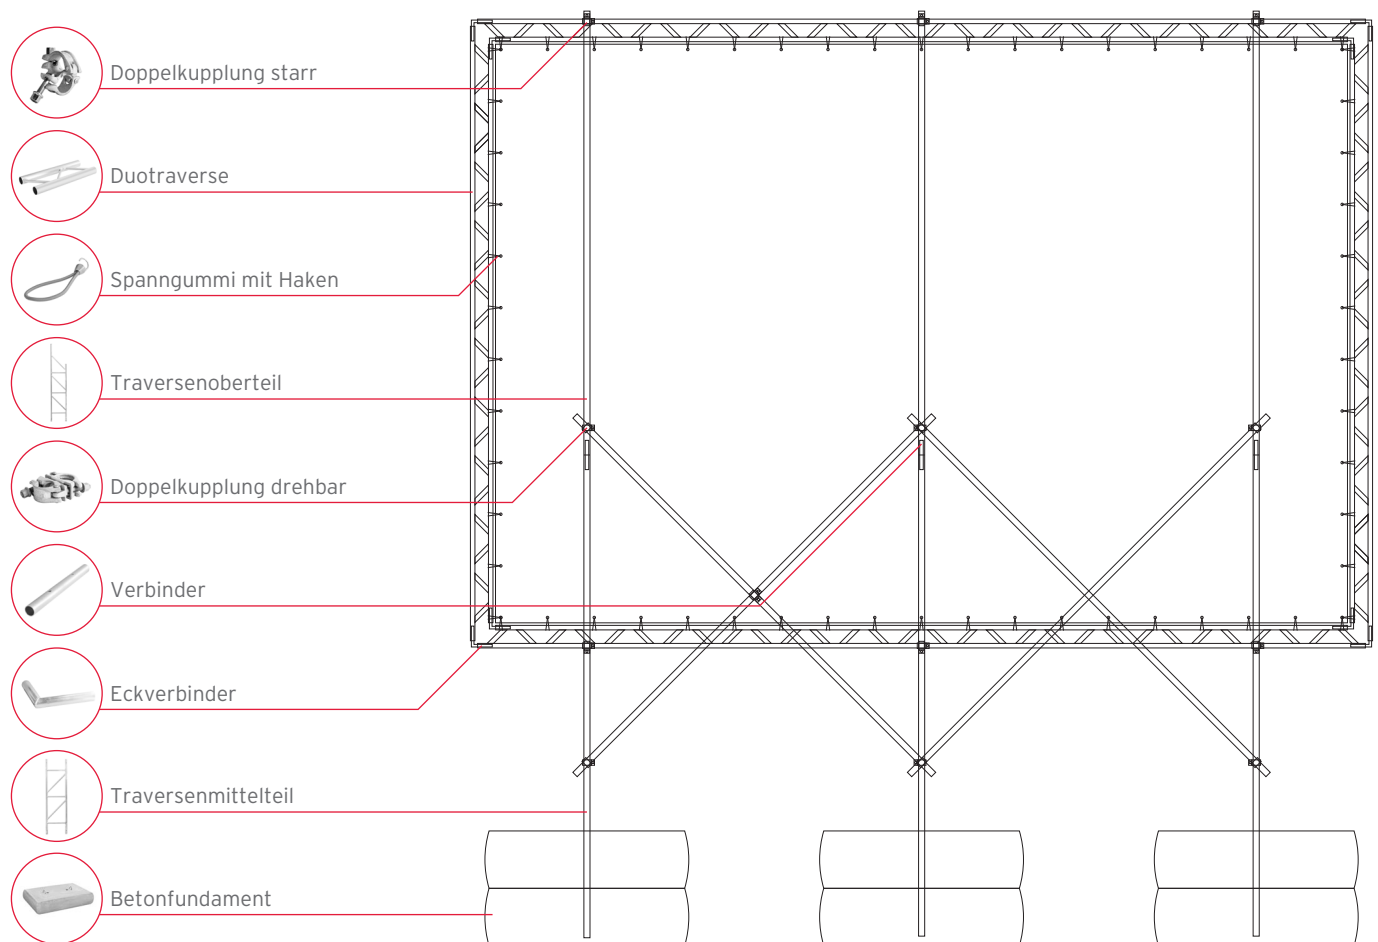

BAUSCHILD CLASSIC

DATENBLATT

EIGENSCHAFTEN

System:	BAUSCHILD CLASSIC
Ausführung:	Duotraverse, PVC-Plane
Eigenschaft:	Bauschildsystem
Medium:	PVC-Plane
Gebrauch:	Außen
Profile:	Duotraverse (Aluminium blank)
Lieferumfang:	montagefertiges System
optionales Zubehör:	bedrucktes Banner nach druckfertigen Daten

AUFBAU

BAUSCHILD CLASSIC

DATENBLATT

BAUTEILE

	MITTELTEIL 2,8 m Aluminium blank	Artikel-Nr.: 9900137
	MITTELTEIL 2,0 m Aluminium blank	Artikel-Nr.: 9900001
	MITTELTEIL 1,3 m Aluminium blank	Artikel-Nr.: 9900150
	OBERTEIL 2,7 m Aluminium blank	Artikel-Nr.: 9900000
	BETONFUNDAMENT 	Artikel-Nr.: 9900XXX
	VERBINDER STAHL rund Durchmesser 40 mm	Artikel-Nr.: 9900005
	ECKVERBINDER UND EINFACHROHRRAHMEN Aluminium blank zur Verbindung von Duotraversen	Artikel-Nr.: 9900136
	DOPPELKUPPLUNG drehbar aus Stahl	Artikel-Nr.: 9900004

BAUSCHILD CLASSIC

DATENBLATT

BAUTEILE

DOPPELKUPPLUNG | starr

aus Stahl

Artikel-Nr.:
9900011

DUOTRAVERSE | Aluminium blank

Artikel-Nr.:
9900XXX
(verschiedene
Längen)

BAUSCHILD CLASSIC

DATENBLATT

BAUTEILE

DOPPELKUPPLUNG | drehbar

aus Stahl

Artikel-Nr.:
9900004

BAUSCHILD CLASSIC

DATENBLATT