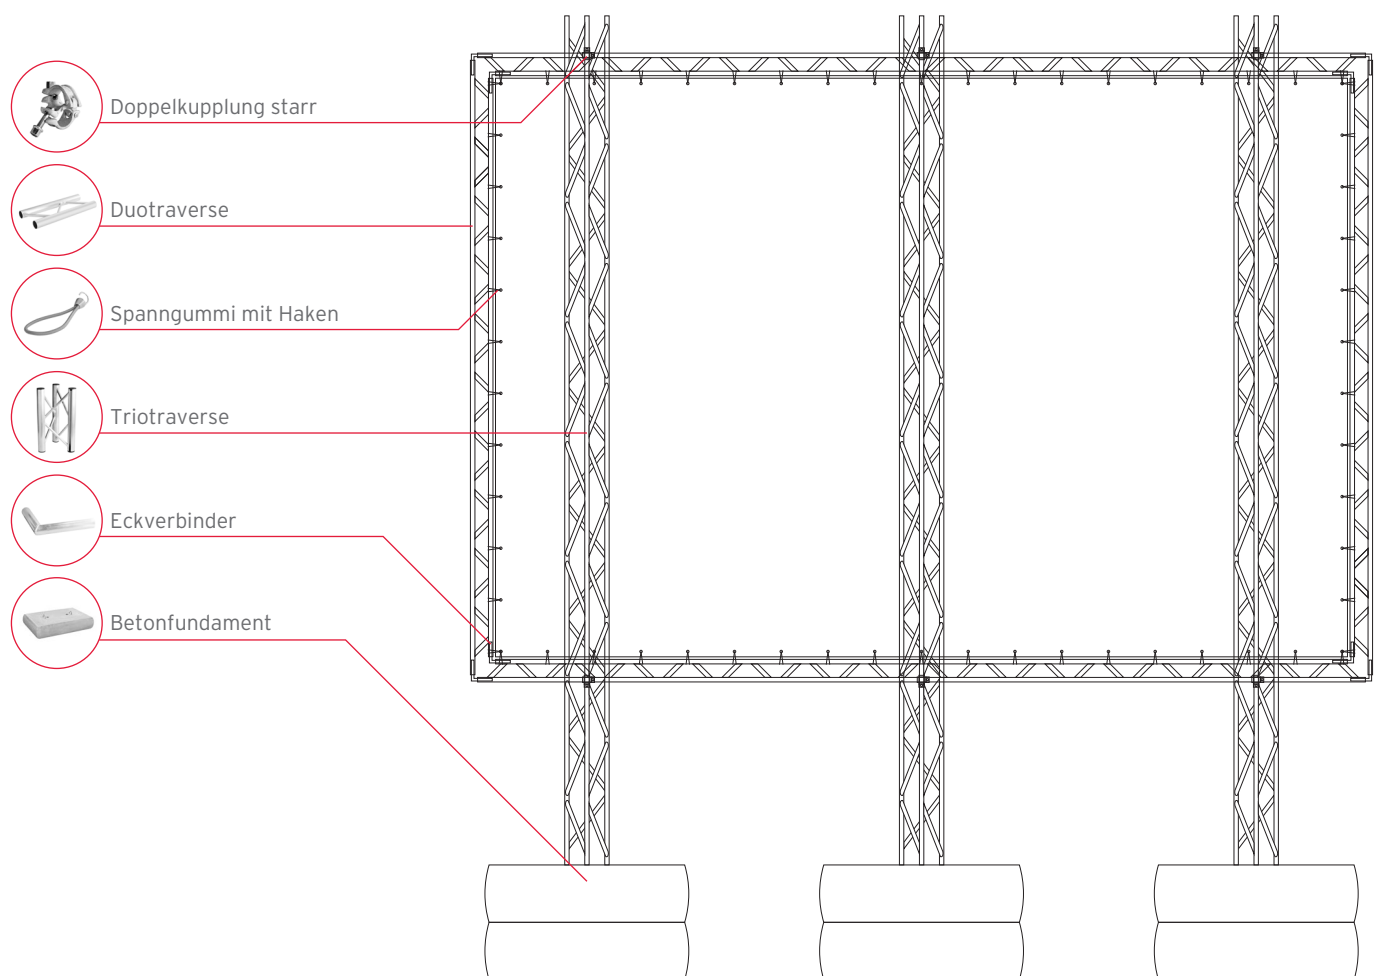

BAUSCHILD CLASSIC

DATENBLATT

EIGENSCHAFTEN

System:	BAUSCHILD CLASSIC
Ausführung:	Duotraverse, PVC-Plane
Eigenschaft:	Bauschildsystem
Medium:	PVC-Plane
Gebrauch:	Außen
Profile:	Duotraverse (Aluminium blank)
Lieferumfang:	montagefertiges System
optionales Zubehör:	bedrucktes Banner nach druckfertigen Daten

AUFBAU

BAUSCHILD CLASSIC

DATENBLATT

BAUTEILE

	MITTELTEIL 2,8 m Aluminium blank	Artikel-Nr.: 9900137
	MITTELTEIL 2,0 m Aluminium blank	Artikel-Nr.: 9900001
	MITTELTEIL 1,3 m Aluminium blank	Artikel-Nr.: 9900150
	OBERTEIL 2,7 m Aluminium blank	Artikel-Nr.: 9900000
	BETONFUNDAMENT 	Artikel-Nr.: 9900XXX
	VERBINDER STAHL rund Durchmesser 40 mm	Artikel-Nr.: 9900005
	ECKVERBINDER UND EINFACHROHRRAHMEN Aluminium blank zur Verbindung von Duotraversen	Artikel-Nr.: 9900136
	DOPPELKUPPLUNG drehbar aus Stahl	Artikel-Nr.: 9900004

BAUSCHILD CLASSIC

DATENBLATT

BAUTEILE

DOPPELKUPPLUNG | drehbar

aus Stahl

Artikel-Nr.:
9900004

BAUSCHILD CLASSIC

DATENBLATT

AUFBAU

BAUSCHILD CLASSIC

DATENBLATT

BAUTEILE

	TRIOTRAVERSE Aluminium blank	Artikel-Nr.: 9900137
	BETONFUNDAMENT 	Artikel-Nr.: 9900XXX
	VERBINDER STAHL rund Durchmesser 40 mm	Artikel-Nr.: 9900005
	ECKVERBINDER UND EINFACHROHRRAHMEN Aluminium blank zur Verbindung von Duotrasversen	Artikel-Nr.: 9900136
	DUOTRAVERSE Aluminium blank	Artikel-Nr.: 9900XXX (verschiedene Längen)
	DOPPELKUPPLUNG starr aus Stahl	Artikel-Nr.: 9900011
	SPANNGUMMI MIT HAKEN grau für Bannermontage	Artikel-Nr.: 9900010