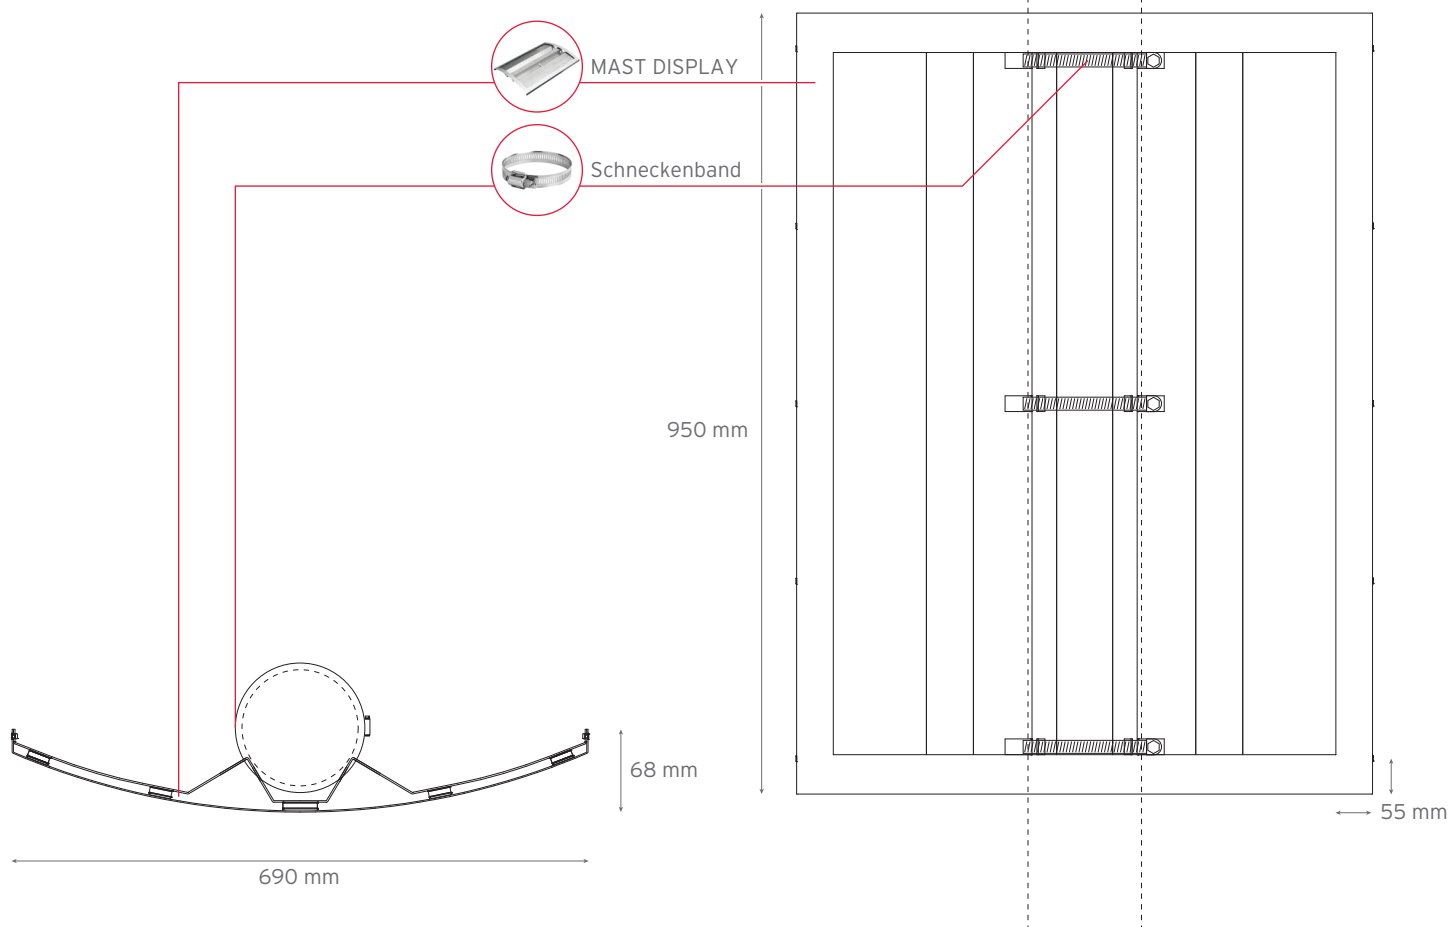

MAST DISPLAY DATENBLATT

EIGENSCHAFTEN

System:	MAST DISPLAY
Eigenschaft:	Wechselrahmensystem zur Plakatierung im öffentlichen Raum
Medium:	Hohlkammerplatten
Gebrauch:	Innen & Außen
Profile:	geformtes MAST DISPLAY (Aluminium blank)
Lieferumfang:	montagefertiges System ohne Hohlkammerplatte
optionales Zubehör:	bedruckte Hohlkammerplatte nach druckfertigen Daten

AUFBAU

MAST DISPLAY DATENBLATT

BAUTEILE

MAST DISPLAY | Aluminium blank
auf Wunsch farbig beschichtet

Artikel-Nr.:
300100000

SCHRAUBGEHÄUSE UND SCHNECKENBAND | Edelstahl
Schnellverschluss V2A und Endlosbänder 14 mm mit Schneckengewinde

Artikel-Nr.:
9900129
9900518