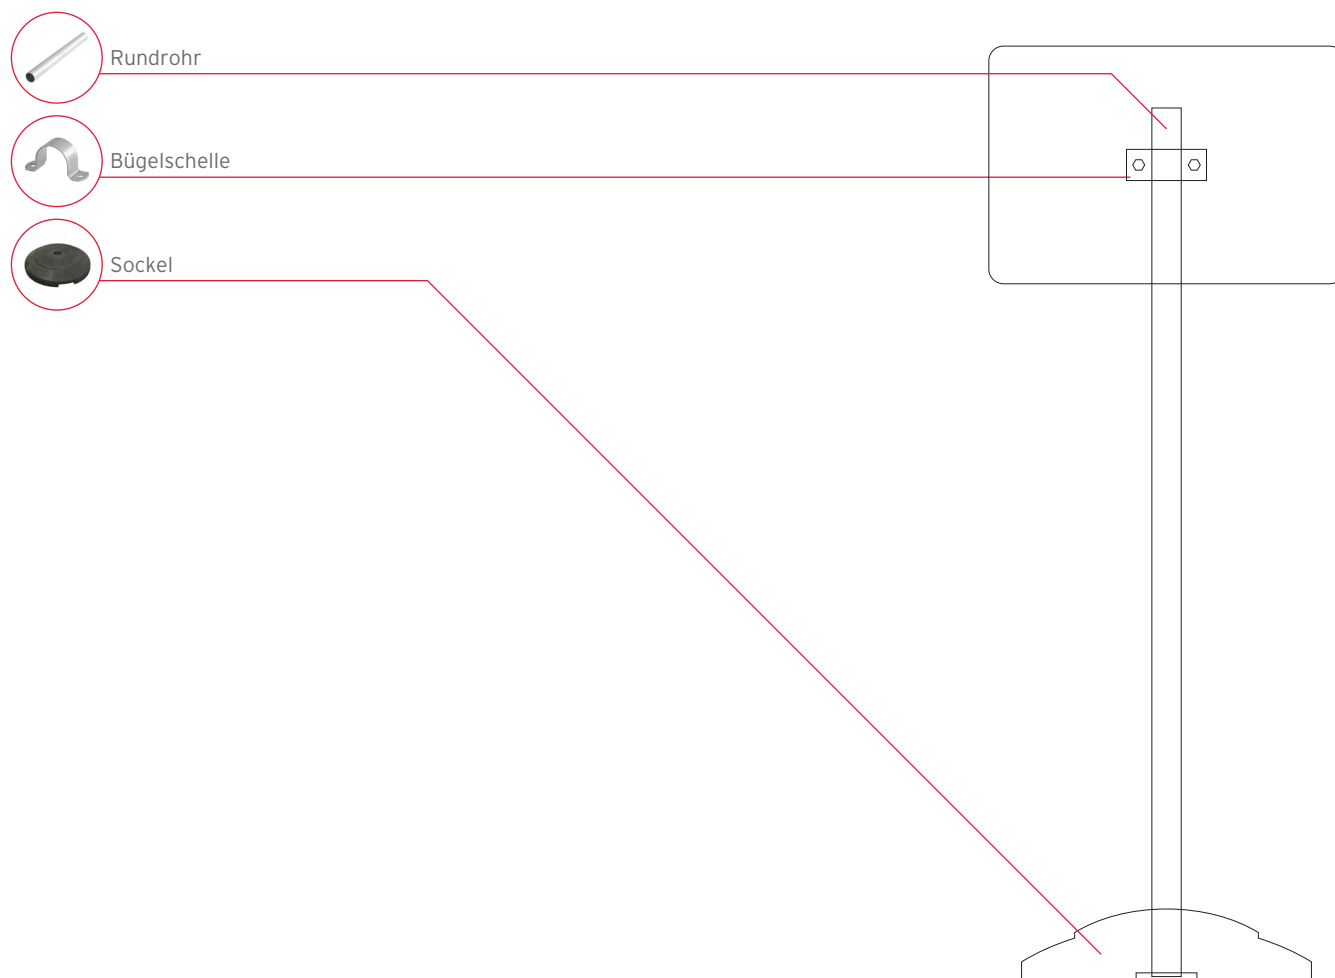

VARIO DATENBLATT

EIGENSCHAFTEN

System:	VARIO
Ausführung:	VARIO 1
Eigenschaft:	Schildsystem zur einfachen Umstellung
Medium:	Schild
Gebrauch:	Innen & Außen
Profile:	-
Lieferumfang:	fertiges System
optionales Zubehör:	bedrucktes Schild nach druckfertigen Daten

AUFBAU

VARIO DATENBLATT

BAUTEILE

RUNDROHR | Aluminium blank

Artikel-Nr.:
9900280

BÜGELSHELLE | Aluminium blank
zur Fixierung von Aluminiumleisten am Gestell

Artikel-Nr.:
9900115

VARIO-SOCKEL |

Artikel-Nr.:
9900XXX

VARIO DATENBLATT

EIGENSCHAFTEN

System:	VARIO
Ausführung:	VARIO 2/3: Einfachrohrrahmen, PVC-Plane
Eigenschaft:	Kleinbauschildsystem zur einfachen Umstellung
Medium:	PVC-Plane
Gebrauch:	Außen
Profile:	Einfachrohrrahmen (Aluminium blank)
Lieferumfang:	montagefertiges System
optionales Zubehör:	bedrucktes Banner nach druckfertigen Daten

AUFBAU

VARIO DATENBLATT

BAUTEILE

	VARIO-STÜTZE 2,5 m oder 3 m Aluminium blank	Artikel-Nr.: 9900137
	ERDSPIESS Stahl verzinkt zur Bodenfixierung	Artikel-Nr.: 9900XXX
	DOPPELKUPPLUNG starr aus Stahl	Artikel-Nr.: 9900011
	RUNDROHR Aluminium blank	Artikel-Nr.: 9900280
	ECKVERBINDER Aluminium blank	Artikel-Nr.: 9900136
	SPANNGUMMI MIT HAKEN grau für Bannermontage	Artikel-Nr.: 9900010