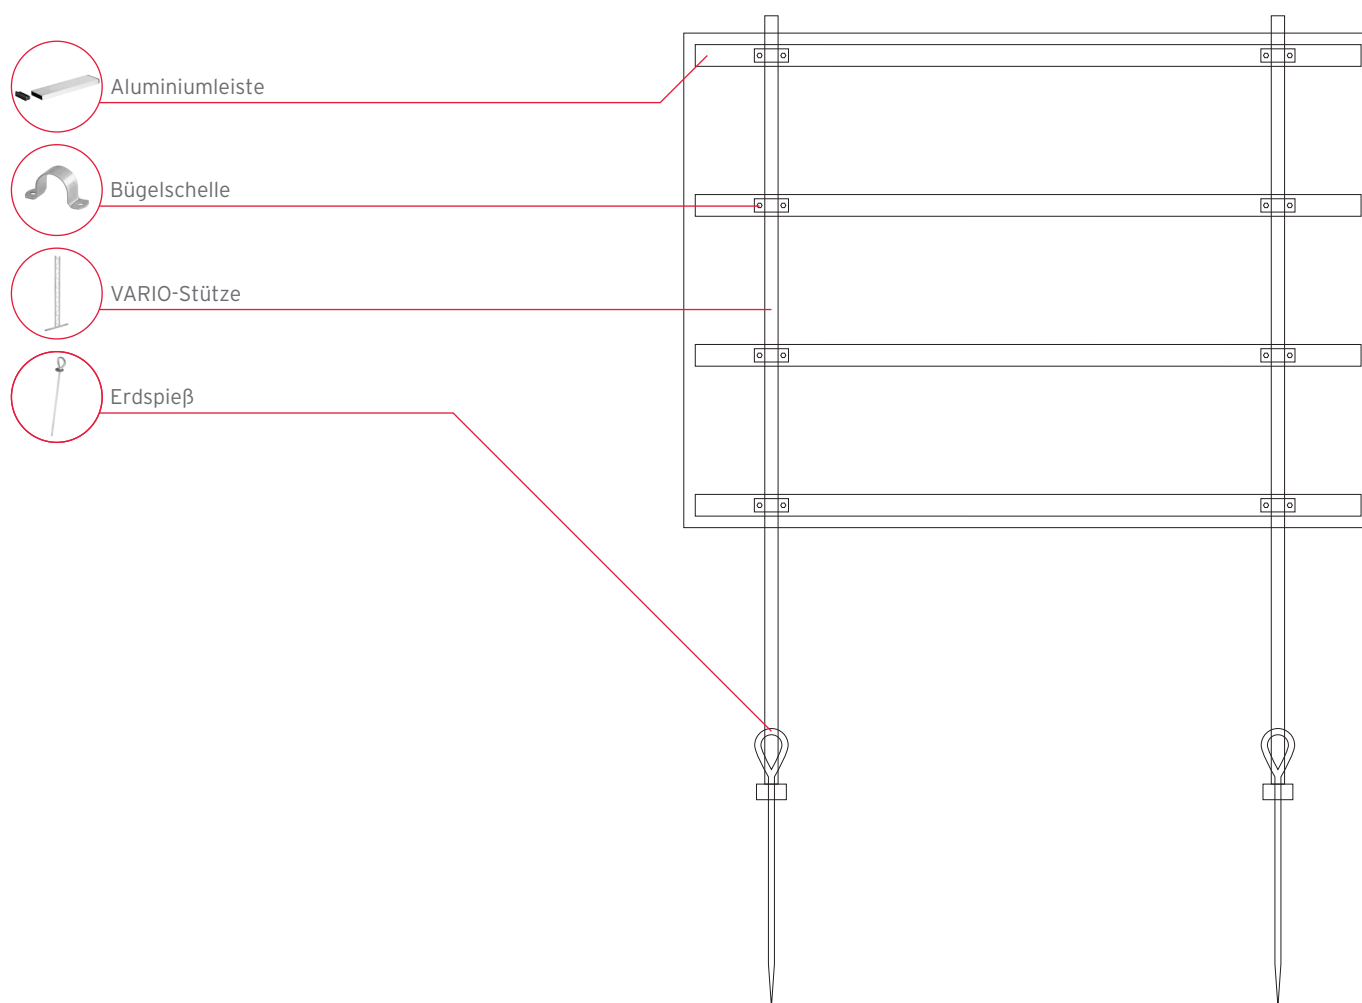

Artikel-Nr.:
9900XXX

VARIO DATENBLATT

EIGENSCHAFTEN

System:	VARIO
Ausführung:	VARIO 2/3: Einfachrohrrahmen, PVC-Plane
Eigenschaft:	Kleinbauschildsystem zur einfachen Umstellung
Medium:	PVC-Plane
Gebrauch:	Außen
Profile:	Einfachrohrrahmen (Aluminium blank)
Lieferumfang:	montagefertiges System
optionales Zubehör:	bedrucktes Banner nach druckfertigen Daten

AUFBAU

VARIO DATENBLATT

BAUTEILE

	VARIO-STÜTZE 2,5 m oder 3 m Aluminium blank	Artikel-Nr.: 9900137
	ERDSPIESS Stahl verzinkt zur Bodenfixierung	Artikel-Nr.: 9900XXX
	DOPPELKUPPLUNG starr aus Stahl	Artikel-Nr.: 9900011
	RUNDROHR Aluminium blank	Artikel-Nr.: 9900280
	ECKVERBINDER Aluminium blank	Artikel-Nr.: 9900136
	SPANNGUMMI MIT HAKEN grau für Bannermontage	Artikel-Nr.: 9900010

VARIO DATENBLATT

EIGENSCHAFTEN

System:	VARIO
Ausführung:	VARIO 2/3: Aluminiumverbundplatten
Eigenschaft:	Kleinbauschildsystem zur einfachen Umstellung
Medium:	bedruckte Aluminiumverbundplatte
Gebrauch:	Außen
Profile:	Rechteck-Aluminiumleisten
Lieferumfang:	montagefertiges System
optionales Zubehör:	bedruckte Aluminiumverbundplatte nach druckfertigen Daten

AUFBAU

VARIO DATENBLATT

BAUTEILE

VARIO-STÜTZE | 2,5 m oder 3 m

Aluminium blank

Artikel-Nr.:
9900137

ERDSPIESS | Stahl verzinkt

zur Bodenfixierung