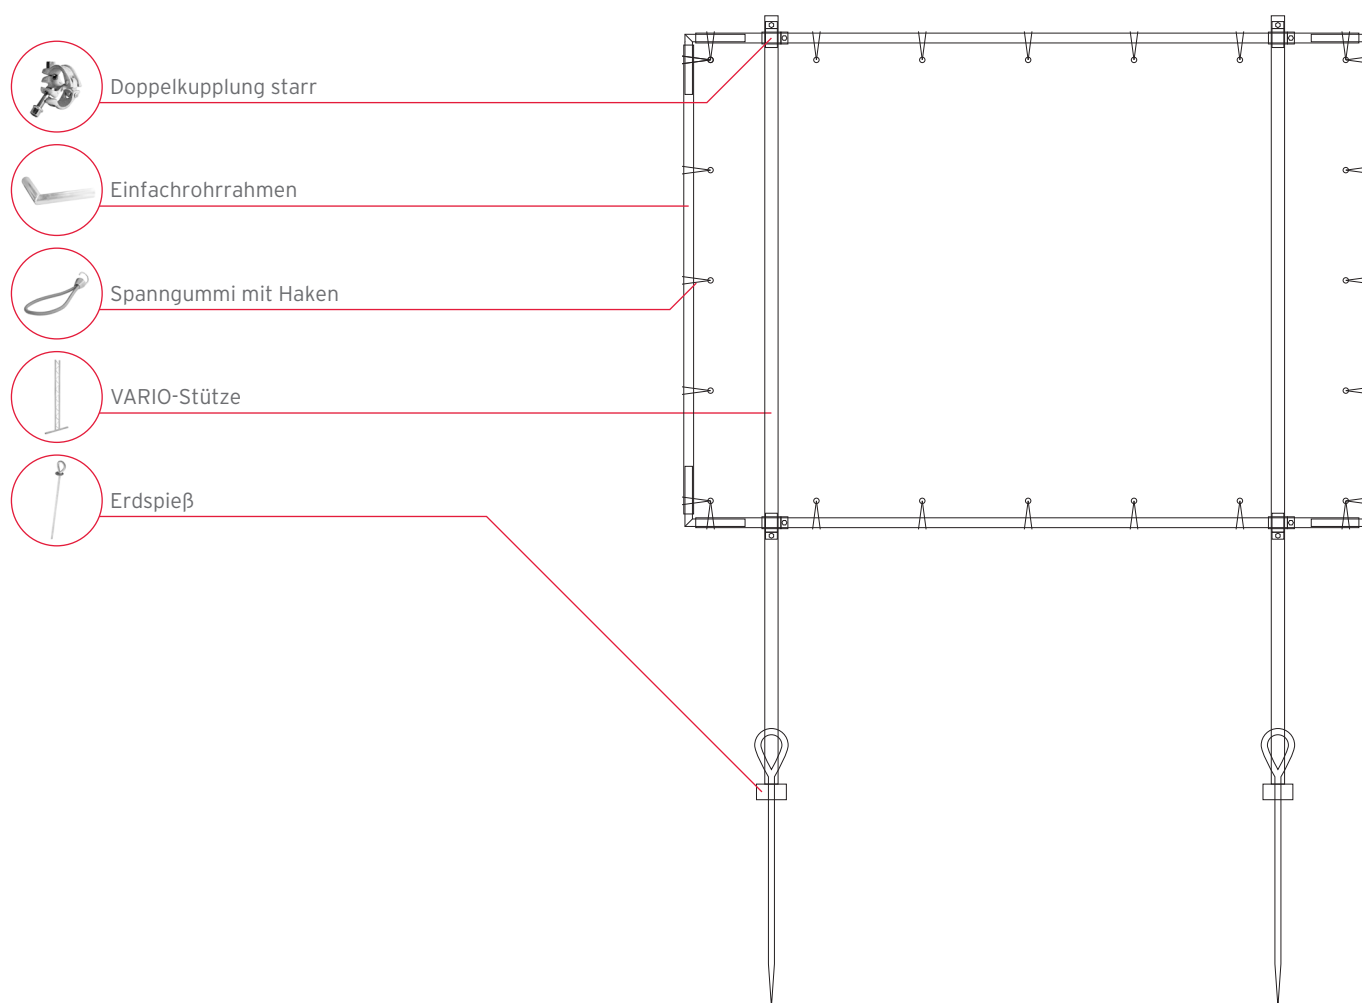

VARIO DATENBLATT

EIGENSCHAFTEN

System:	VARIO
Ausführung:	VARIO 2/3: Einfachrohrrahmen, PVC-Plane
Eigenschaft:	Kleinbauschildsystem zur einfachen Umstellung
Medium:	PVC-Plane
Gebrauch:	Außen
Profile:	Einfachrohrrahmen (Aluminium blank)
Lieferumfang:	montagefertiges System
optionales Zubehör:	bedrucktes Banner nach druckfertigen Daten

AUFBAU