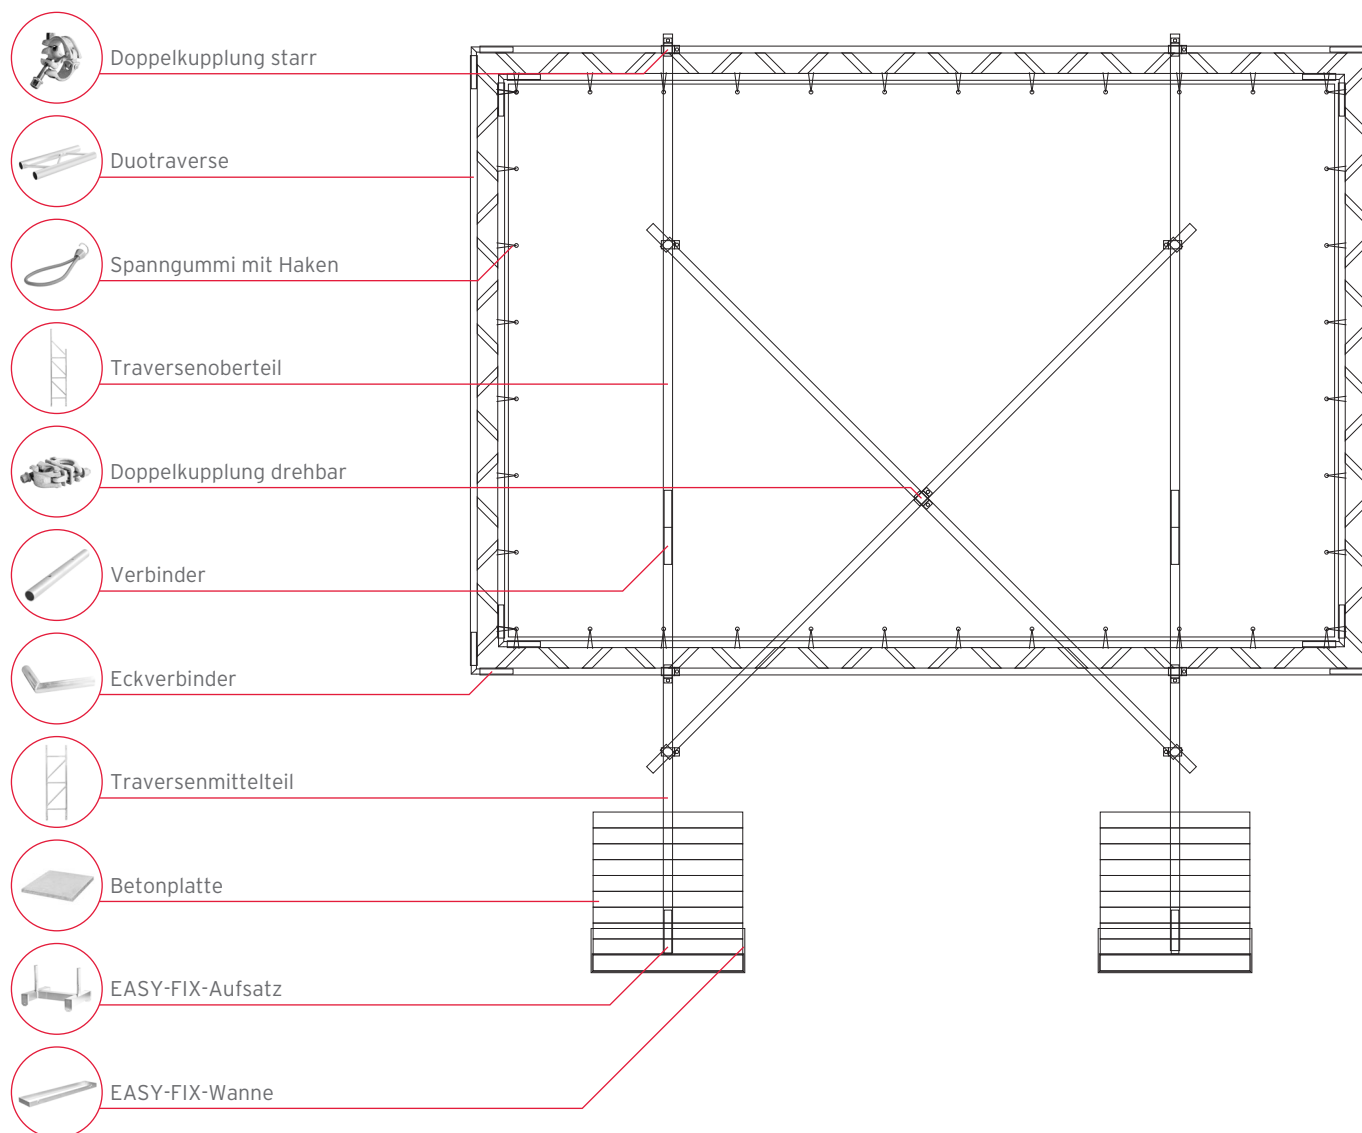

EASY FIX DATENBLATT

EIGENSCHAFTEN

System:	EASY FIX
Ausführung:	Duotraverse, PVC-Plane
Eigenschaft:	Bauschildsystem zur einfachen Umstellung
Medium:	PVC-Plane
Gebrauch:	Außen
Profile:	Duotraverse (Aluminium blank)
Lieferumfang:	montagefertiges System
optionales Zubehör:	bedrucktes Banner nach druckfertigen Daten

AUFBAU