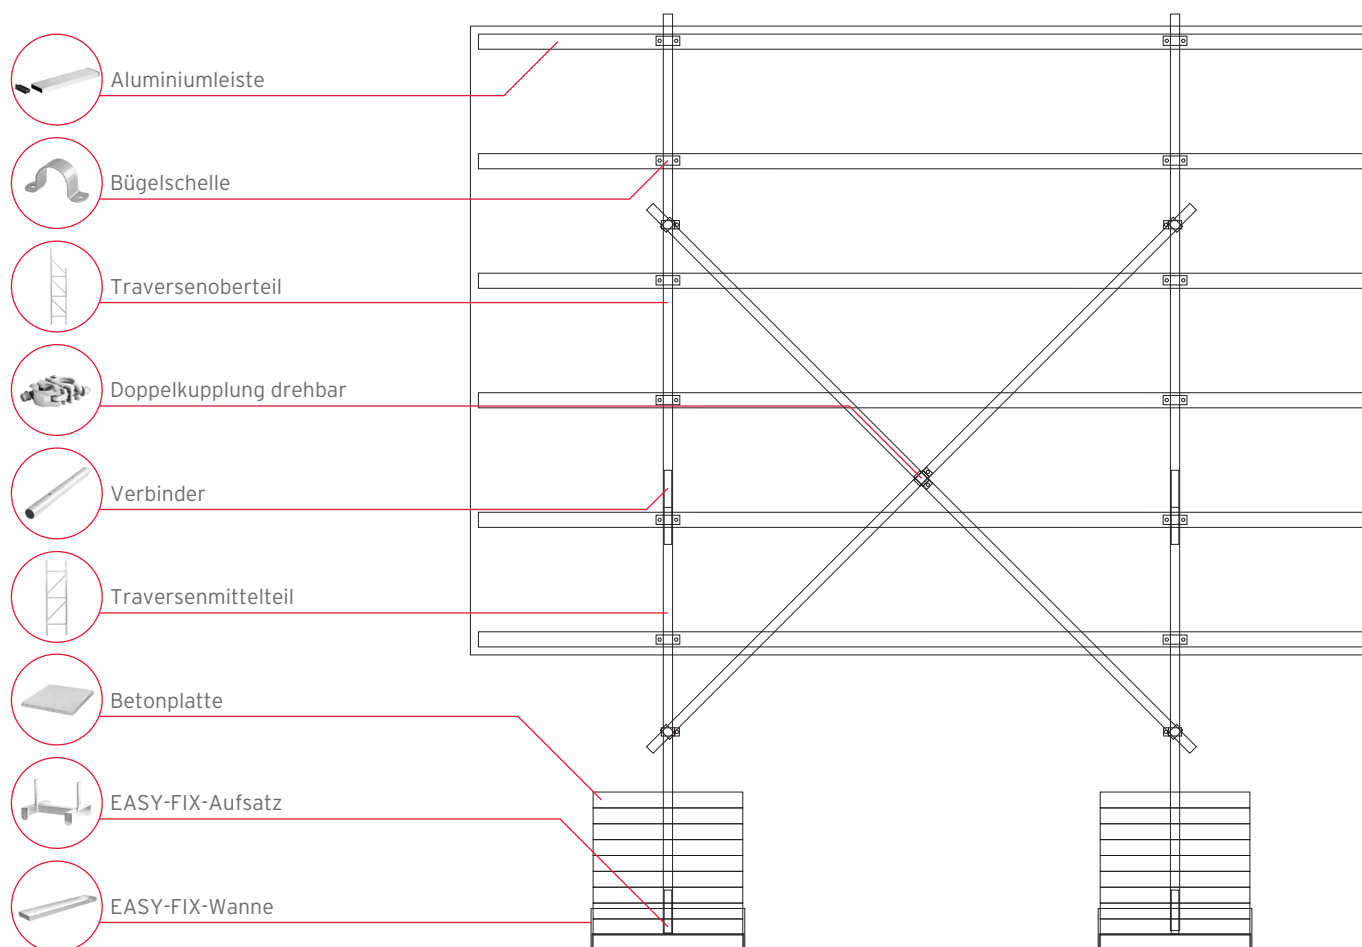

EASY FIX DATENBLATT

EIGENSCHAFTEN

System:	EASY FIX
Ausführung:	Aluminiumverbundplatten
Eigenschaft:	Bauschildsystem zur einfachen Umstellung
Medium:	bedruckte Aluminiumverbundplatte
Gebrauch:	Außen
Profile:	Rechteck-Aluminiumleisten
Lieferumfang:	montagefertiges System
optionales Zubehör:	bedruckte Aluminiumverbundplatte nach druckfertigen Daten

AUFBAU