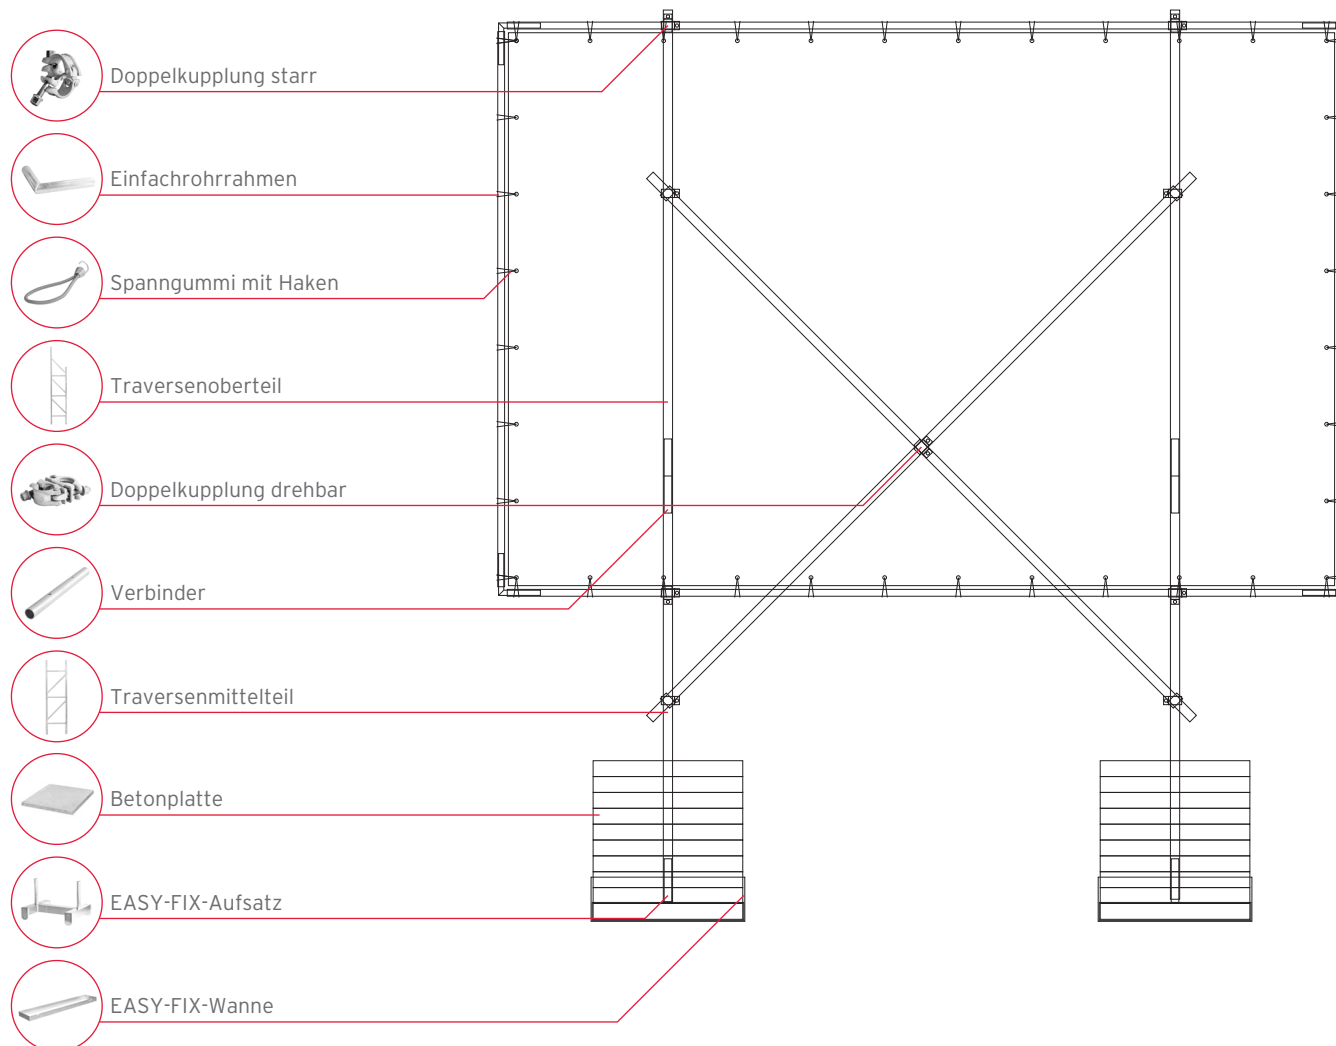

EASY FIX DATENBLATT

EIGENSCHAFTEN

System:	EASY FIX
Ausführung:	Einfachrohrrahmen, PVC-Plane
Eigenschaft:	Bauschildsystem zur einfachen Umstellung
Medium:	PVC-Plane
Gebrauch:	Außen
Profile:	Einfachrohrrahmen (Aluminium blank)
Lieferumfang:	montagefertiges System
optionales Zubehör:	bedrucktes Banner nach druckfertigen Daten

AUFBAU